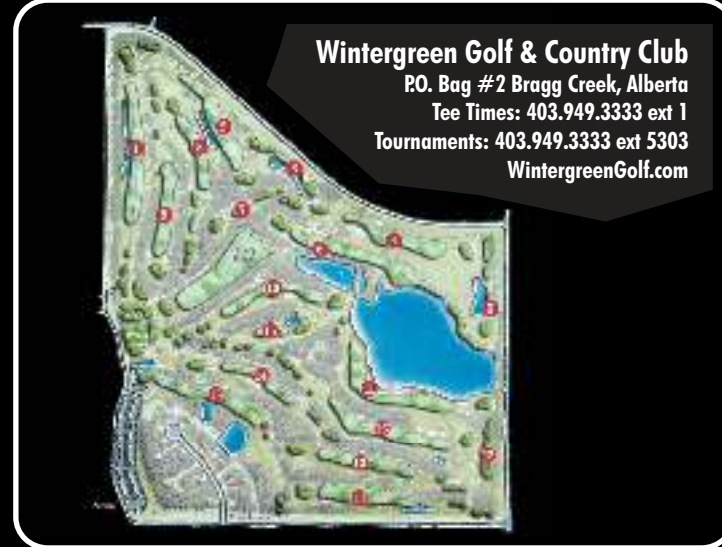

HOLE	1	2	3	4	5	6	7	8	9	OUT
<b>GOLD</b>	<b>535</b>	<b>386</b>	<b>194</b>	<b>421</b>	<b>193</b>	<b>528</b>	<b>163</b>	<b>400</b>	<b>412</b>	<b>3232</b>
<b>GOLD/BLUE COMBO</b>	<b>535</b>	<b>386</b>	<b>165</b>	<b>393</b>	<b>193</b>	<b>490</b>	<b>163</b>	<b>400</b>	<b>375</b>	<b>3100</b>
<b>BLUE</b>	<b>516</b>	<b>364</b>	<b>165</b>	<b>393</b>	<b>178</b>	<b>490</b>	<b>141</b>	<b>365</b>	<b>375</b>	<b>2987</b>
<b>BLUE/WHITE COMBO</b>	<b>516</b>	<b>320</b>	<b>165</b>	<b>340</b>	<b>162</b>	<b>490</b>	<b>141</b>	<b>365</b>	<b>316</b>	<b>2815</b>
<b>WHITE</b>	<b>484</b>	<b>320</b>	<b>144</b>	<b>340</b>	<b>162</b>	<b>467</b>	<b>110</b>	<b>341</b>	<b>316</b>	<b>2684</b>
<b>MEN'S HANDICAP</b>	<b>3</b>	<b>13</b>	<b>5</b>	<b>7</b>	<b>11</b>	<b>9</b>	<b>17</b>	<b>15</b>	<b>1</b>	
<b>PAR</b>	<b>5</b>	<b>4</b>	<b>3</b>	<b>4</b>	<b>3</b>	<b>5</b>	<b>3</b>	<b>4</b>	<b>4</b>	<b>35</b>
<b>WHITE/RED COMBO</b>	<b>450</b>	<b>320</b>	<b>126</b>	<b>303</b>	<b>125</b>	<b>467</b>	<b>110</b>	<b>341</b>	<b>290</b>	<b>2532</b>
<b>RED</b>	<b>450</b>	<b>300</b>	<b>126</b>	<b>303</b>	<b>125</b>	<b>446</b>	<b>95</b>	<b>327</b>	<b>290</b>	<b>2462</b>
<b>LADIES' HANDICAP</b>	<b>1</b>	<b>11</b>	<b>9</b>	<b>7</b>	<b>15</b>	<b>3</b>	<b>17</b>	<b>13</b>	<b>5</b>	
<b>DATE:</b>	<b>SCORER:</b>									

People using this golf course do so at their own risk.

Player \_\_\_\_\_  
Date \_\_\_\_\_  
Attest \_\_\_\_\_

**Wintergreen Golf & Country Club**  
P.O. Bag #2 Bragg Creek, Alberta  
Tee Times: 403.949.3333 ext 1  
Tournaments: 403.949.3333 ext 5303  
WintergreenGolf.com